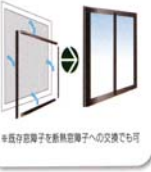

3. 外窓交換

古いサッシを枠ごと取外し、新しい断熱窓を取付ける。