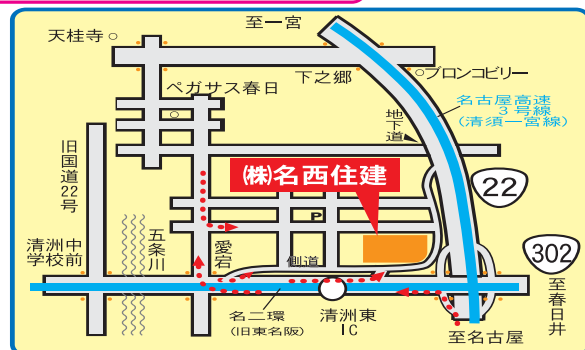

<http://meisei-sash.sakura.ne.jp>

正社員募集中

電話にてお問い合わせください。