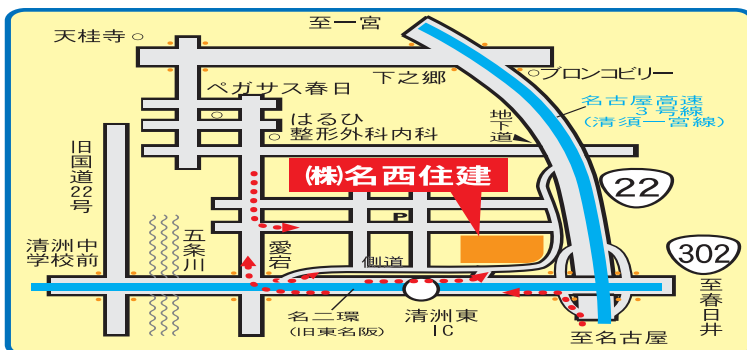

<http://meisei-sash.sakura.ne.jp>

正社員募集中 電話にてお問い合わせください。